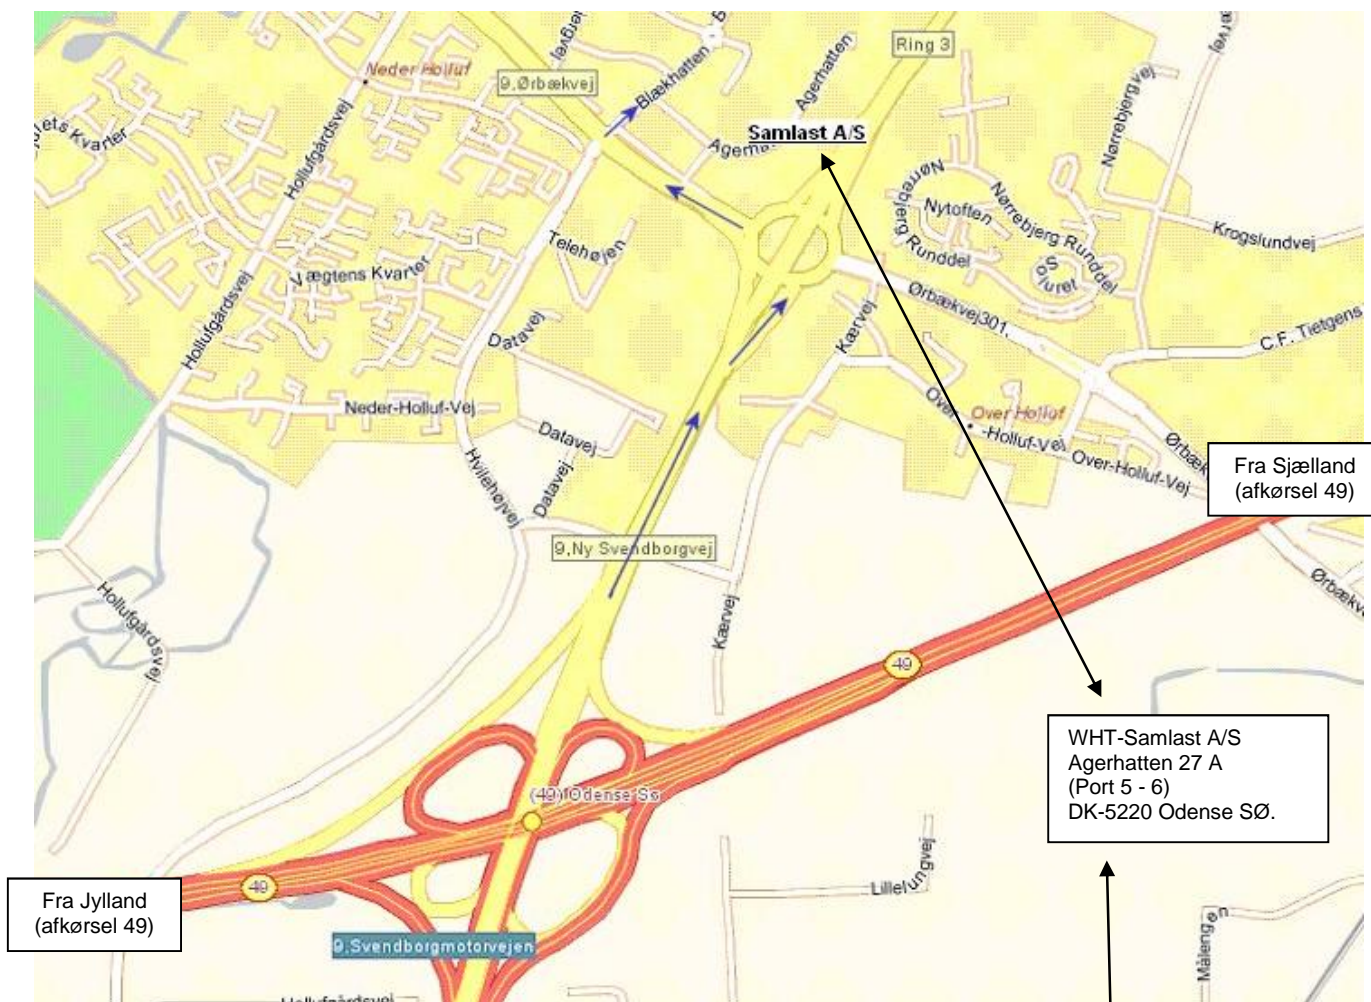

Sådan finder De os  
How You find us  
Wie Sie uns Finden

International transport & logistics

Fra Jylland  
(afkørsel 49)

Fra Sjælland  
(afkørsel 49)

WHT-Samlast A/S  
Agerhatten 27 A  
(Port 5 - 6)  
DK-5220 Odense SØ.

### Fra motorvejen – frakørsel nr. 49

- Motorvejsfrakørsel nr. 49 – følg frakørsel mod Odense / O3
- Følg skilte mod hovedvej 9. Kør ikke videre ad Ring3 (O3) men hold til højre mod den store rundkørsel.
- Tag 3. vej ud af rundkørsel (Ørbækvej)
- I første lyskryds (Blækhatten / Tornbjerg) drejes til højre.
- Efter ca. 50 meter - drej til højre af Agerhatten
- Efter ca. 400 meter - Agerhatten 27 på højre side.

### From motorway/Autobahn – Exit no. 49 / Ausfahrt nr. 49

- Exit No. 49 – turn right – direction Odense / O3
- Straight ahead until first exit (roundabout)
- Exit roundabout - 3rd road (Ørbækvej)
- First trafficlight (Blækhatten / Tornbjerg) turn right
- After abt. 50 meters – turn right (Agerhatten)
- After abt. 400 meters – Agerhatten 27 to the right
- You have arrived at Samlast A/S

- Ausfahrt nr. 49 - nach rechts fahren - Richtung Odense / O3
- Gerade aus - erste ausfahrt nehmen (Karussell)
- 3. strasse abfahren (Ørbækvej)
- Erste Verkehrsampel (Blækhatten / Tornbjerg) nach rechts
- Nach ungefähr 50 Meter – nach rechts (Agerhatten)
- Nach ungefähr 400 Meter – Agerhatten 27 (rechts)
- Sie sind angekommen beim Samlast A/S